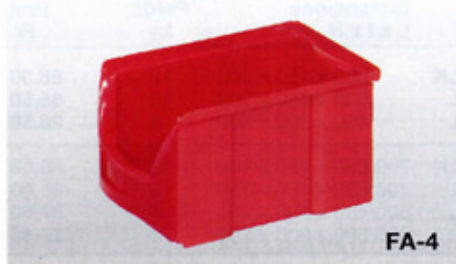

FA-2

Bacs à bec

- Bonne visibilité et accès confortable au contenu de chaque bac
- En polyéthylène recyclable
- Résistant à la plupart des acides et huiles
- Bonne résistance à la température (de -20° à +80°)
- Très résistant au chocs
- Qualité alimentaire
- Grandes poignées aux faces AV et AR

FA-3

Banquette

Couleurs standards: vert, jaune, bleu et rouge

FA-3Z

Référence No.	Dim. ext. L x l x H mm	Dim. int. L x l x H mm	Poids g	Prix Fr. par unité
FA-2	508 x 310 x 200	450 x 280 x 188	1400	18,30
FA-3	358 x 207 x 200	300 x 179 x 188	730	11,50
FA-3Z	358 x 207 x 147	300 x 179 x 135	600	8,90
FA-4	228 x 147 x 122	185 x 121 x 110	240	4,60
FA-5	168 x 103 x 75	125 x 80 x 65	100	2,30
FA-6	95 x 100 x 50	60 x 87 x 44	34	1,80

FA-4

Desserte à bacs pour disposer du bon matériel au poste de travail

Modèles à une face ou deux faces équipées de bacs. Ø de roue 200 mm, Dim. ext.: 1160 x 500 x 1570 mm (L x l x H). Livraison à l'état démonté.