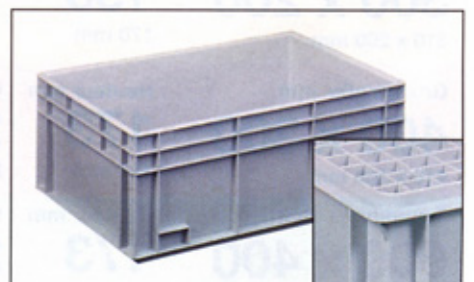

Variante 4
Idem variante 1, avec fond renforcé