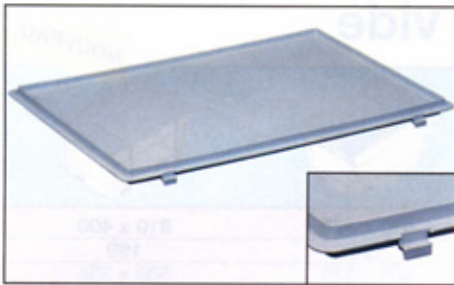

## NEWBOX –

le bac gerbable moderne pour la transitique.  
Tous les modèles sont conformes au système  
Euronorme et s'empilent les uns sur les autres.

### Caractéristiques;

- Prévus pour la transitique manuelle ou automatique de composants mécaniques, électriques, optiques, etc... mais aussi pour produits en vrac, alimentaires et bien d'autres.
- Parois solides, renforcées par des nervures latérales, qui confèrent au bac une haute rigidité mécanique pour la manutention et l'empilage.
- Fabriqué en matériau recyclable
- Résistent à la plupart des huiles et acides courants
- Facilement lavables et nettoyyables
- Bonne résistance aux températures : de (-20° à +80°)
- Grande résistance aux chocs
- Qualité alimentaire