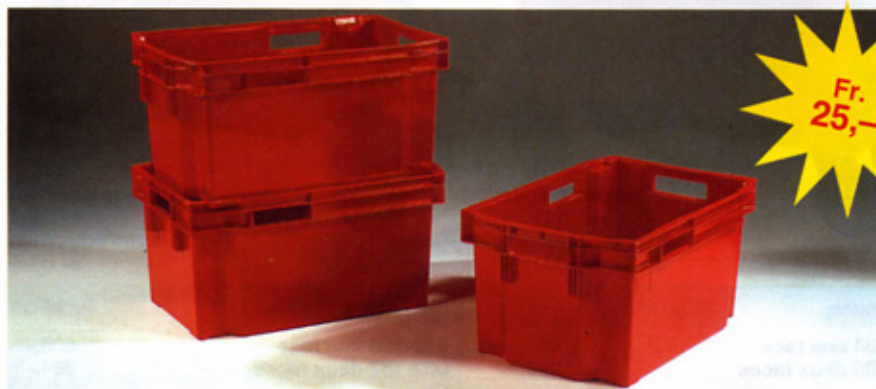

CF1-LK

Hauteur:
100 mm

CF1-L

CF2-L

Hauteur:
100 mm

DF1-LK

DF1-L

DF2-L

DF3-L

Bacs en métal (peints)

| Réf. | Dimensions L x l x H mm | Poids kg | Prix Fr. |
|--------|----------------------------|-------------|-------------|
| CF1-LK | 630 x 450 x 400 | 12 | 88,00 |
| CF1-L | 630 x 450 x 300 | 10 | 65,50 |
| CF2-L | 450 x 300 x 200 | 4 | 28,50 |
| DF1-LK | 700/630 x 450 x 400 | 12 | 88,00 |
| DF1-L | 700/630 x 450 x 300 | 10 | 66,00 |
| DF2-L | 500/450 x 300 x 200 | 4 | 27,50 |
| DF3-L | 350/300 x 200 x 200 | 2 | 22,00 |

Bacs empilables

L 600 x l 400 x h 300 mm
empilables et emboîtables
capacité 52 litres, couleur rouge

Réf. 6040-50

Prix Fr. 25,-