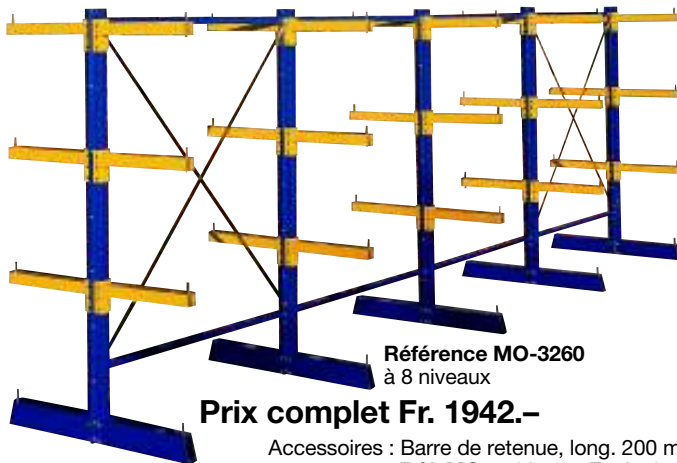

Un système de rayonnage variable qui offre de grands avantages pour charges de tous poids.

- Utilisation économique de l'espace disponible
- Stockage clair et à faible encombrement de marchandises de grandes dimensions
- Système solide et autoportant
- Existe à 1 ou 2 faces
- Revêtu par poudre
- Berceaux disponibles en différentes longueurs, à bras réglables

Autres types sur demande!

Hauteurs: de 2 m à 6 m

Charge utile, montants: jusqu'à 27000 kg

Charge utile, berceaux: de 100 à 3460 kg

Livraison comme illustré mais sans barres de retenue. Longueur 5 m, hauteur 2 m, longueur berceaux 500 mm, charge utile par niveau 1500 kg