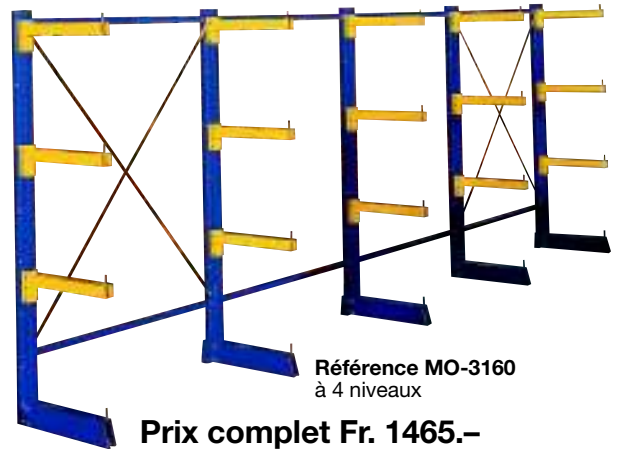

Autres types sur demande!

Hauteurs: de 2 m à 6 m

Charge utile, montants: jusqu'à 27000 kg

Charge utile, berceaux: de 100 à 3460 kg

Livraison comme illustré mais sans barres de retenue. Longueur 5 m, hauteur 2 m, longueur berceaux 500 mm, charge utile par niveau 1500 kg

Référence MO-3260
à 8 niveaux

Prix complet Fr. 1942.-

Accessoires : Barre de retenue, long. 200 mm
Réf. MO-1103 Fr. 8.50

Référence MO-3160
à 4 niveaux

Prix complet Fr. 1465.-

Composé de montants et de bras plastifiés, de jonctions horizontales, renforts diagonaux. Lors du stockage de charges longues, le piétement des montants peut être chargé sans limitations.		Rayonnages complets (exécution légère)									
		2,55 m (3 montants)			3,80 m (4 montants)			5,05 m (5 montants)			
Longueur du rayonnage		2,55 m (3 montants)			3,80 m (4 montants)			5,05 m (5 montants)			
Profondeur utile mm		400	500	600	400	500	600	400	500	600	
Charge utile par niveau kg		1050	870	720	1400	1160	960	1750	1450	1200	
Charge utile par bras kg		350	300	250	350	300	250	350	300	250	
	Charge utile totale kg	5250	4350	3600	7000	5800	4800	8750	7250	6000	
	Haut. 2 m	Référence	MO-3100	MO-3101	MO-3102	MO-3106	MO-3107	MO-3108	MO-3112	MO-3113	MO-3114
	5 niveaux	Prix Fr.	934.-	940.-	952.-	1249.-	1257.-	1273.-	1577.-	1587.-	1607.-
	Haut. 2,5 m	Référence	MO-3103	MO-3104	MO-3105	MO-3109	MO-3110	MO-3111	MO-3115	MO-3116	MO-3117
	6 niveaux	Prix Fr.	1048.-	1056.-	1069.-	1401.-	1411.-	1429.-	1767.-	1780.-	1802.-
	Charge utile totale kg	10500	8700	7200	14000	11600	9600	17500	14500	12000	
	Haut. 2 m	Référence	MO-3200	MO-3201	MO-3202	MO-3206	MO-3207	MO-3208	MO-3212	MO-3213	MO-3214
	10 niveaux	Prix Fr.	1288.-	1300.-	1324.-	1721.-	1737.-	1769.-	2167.-	2187.-	2227.-
	Haut. 2,5 m	Référence	MO-3203	MO-3204	MO-3205	MO-3209	MO-3210	MO-3211	MO-3215	MO-3216	MO-3217
	12 niveaux	Prix Fr.	1474.-	1489.-	1516.-	1969.-	1989.-	2025.-	2477.-	2502.-	2547.-