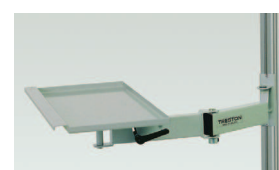

Le catalogue spécial demander!

Un système modulaire qui permet de s'adapter à tous les impératifs d'une production changeante.

réglable en hauteur

1. Tables de travail TP

Réglables en hauteur entre 650 et 900 mm par vis allen

2. + 3.

Tables d'extension TPG/TPW

Rectilignes ou à angle

4. Tables de travail TPH

Idem TP, mais avec étagère supplémentaire, prof. 310 mm, réglable en hauteur entre 1080 et 1550 mm

5. Table roulante SAP

Réglables en hauteur entre 650 et 900 mm par vis allen, 4 roulettes pivotantes Ø 100 mm, dont 2 avec frein

Accessoires:

- Plaques perforées • Éclairage • Étagères supplémentaires • Bord énergétique
- Sièges • Coffrets à tiroirs etc...

1. Tables de travail

Réf.	Dim. du plateau	Charge utile	Prix Fr.
TP 507	500 x 700 mm	150 kg	326,-
TP 510	500 x 1000 mm	150 kg	369,-
TP 515	500 x 1500 mm	150 kg	420,-
TP 710	700 x 1000 mm	150 kg	380,-
TP 712	700 x 1200 mm	300 kg	405,-
TP 715	700 x 1500 mm	300 kg	430,-
TP 718	700 x 1800 mm	300 kg	461,-
TP 915	900 x 1500 mm	300 kg	466,-
TP 918	900 x 1800 mm	300 kg	504,-