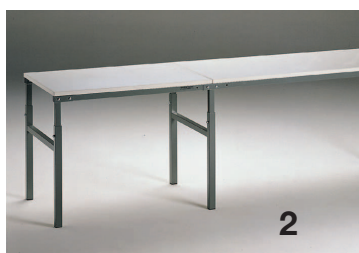

Le catalogue spécial demander!

Un système modulaire qui permet de s'adapter à tous les impératifs d'une production changeante.

réglable en hauteur

1. Tables de travail TP

Réglables en hauteur entre 650 et 900 mm par vis allen

2. + 3.

Tables d'extension TPG/TPW

Rectilignes ou à angle

4. Tables de travail TPH

Idem TP, mais avec étagère supplémentaire, prof. 310 mm, réglable en hauteur entre 1080 et 1550 mm

5. Table roulante SAP

Réglables en hauteur entre 650 et 900 mm par vis allen, 4 roulettes pivotantes Ø 100 mm, dont 2 avec frein

Accessoires:

- Plaques perforées • Éclairage • Étagères supplémentaires • Bord énergétique
- Sièges • Coffrets à tiroirs etc...

1. Tables de travail

Réf.	Dim. du plateau	Charge utile	Prix Fr.
TP 507	500 x 700 mm	150 kg	326,-
TP 510	500 x 1000 mm	150 kg	369,-
TP 515	500 x 1500 mm	150 kg	420,-
TP 710	700 x 1000 mm	150 kg	380,-
TP 712	700 x 1200 mm	300 kg	405,-
TP 715	700 x 1500 mm	300 kg	430,-
TP 718	700 x 1800 mm	300 kg	461,-
TP 915	900 x 1500 mm	300 kg	466,-
TP 918	900 x 1800 mm	300 kg	504,-

2. Tables d'extension rectilignes

TPG 712	700 x 1200 mm	150 kg	333,-
TPG 715	700 x 1500 mm	150 kg	356,-
TPG 718	700 x 1800 mm	150 kg	390,-
TPG 915	900 x 1500 mm	150 kg	392,-
TPG 918	900 x 1800 mm	150 kg	437,-