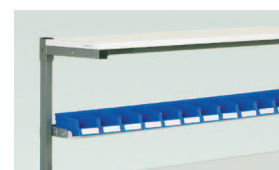

Le catalogue spécial demander!

Un système modulaire qui permet de s'adapter à tous les impératifs d'une production changeante.

réglable en hauteur

1. Tables de travail TP

Réglables en hauteur entre 650 et 900 mm par vis allen

2. + 3.

Tables d'extension TPG/TPW

Rectilignes ou à angle

4. Tables de travail TPH

Idem TP, mais avec étagère supplémentaire, prof. 310 mm, réglable en hauteur entre 1080 et 1550 mm

5. Table roulante SAP

Réglables en hauteur entre 650 et 900 mm par vis allen, 4 roulettes pivotantes Ø 100 mm, dont 2 avec frein

Accessoires:

- Plaques perforées • Éclairage • Étagères supplémentaires • Bord énergétique
- Sièges • Coffrets à tiroirs etc...

1. Tables de travail

Réf.	Dim. du plateau	Charge utile	Prix Fr.
TP 507	500 x 700 mm	150 kg	326,-
TP 510	500 x 1000 mm	150 kg	369,-
TP 515	500 x 1500 mm	150 kg	420,-
TP 710	700 x 1000 mm	150 kg	380,-
TP 712	700 x 1200 mm	300 kg	405,-
TP 715	700 x 1500 mm	300 kg	430,-
TP 718	700 x 1800 mm	300 kg	461,-
TP 915	900 x 1500 mm	300 kg	466,-
TP 918	900 x 1800 mm	300 kg	504,-